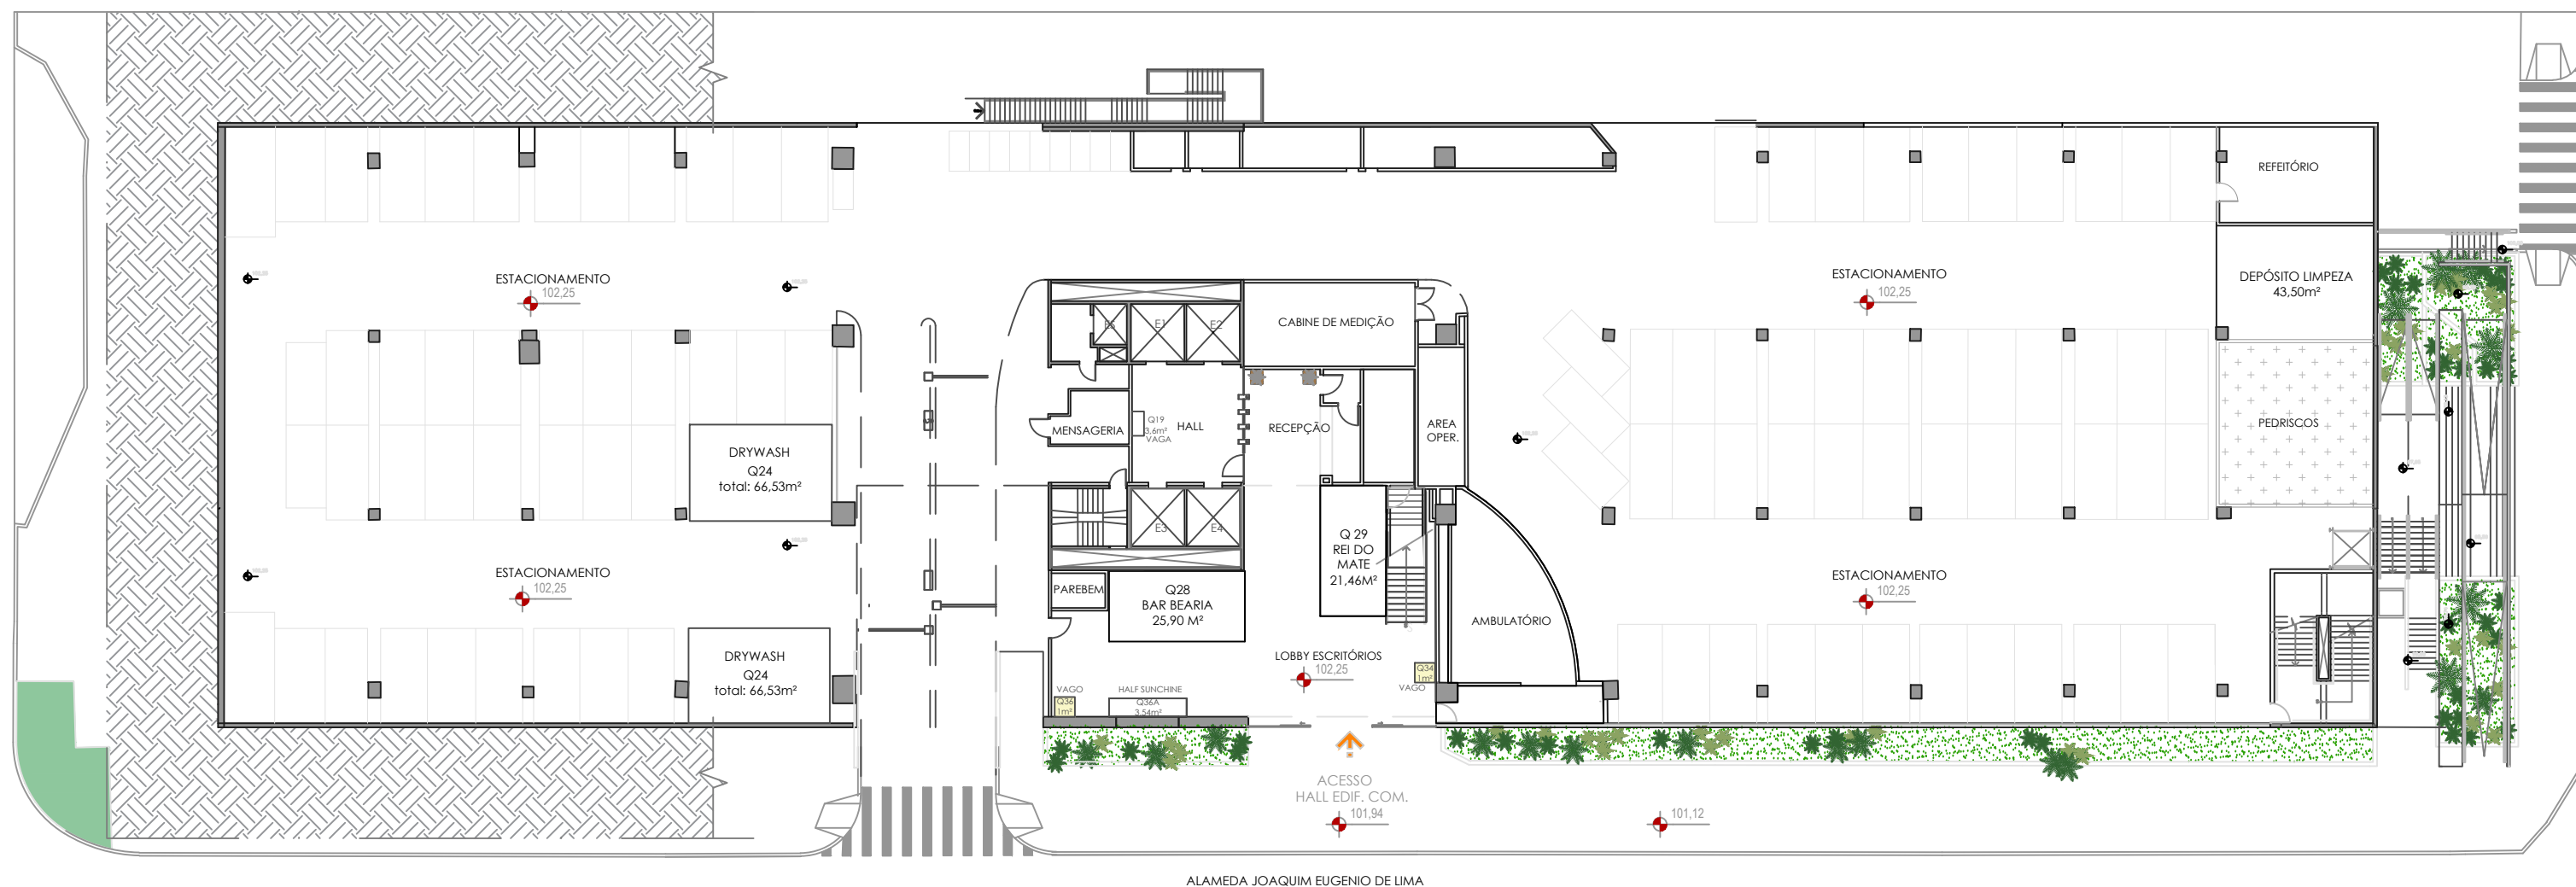

PISO SÃO CARLOS

**LEGENDA**

- INAUGURADA
- EM OBRAS
- ASSINADO/EM CONTRATO
- VAGA

**NOTA GERAL**

- MEDIDAS APROXIMADAS, NECESSÁRIO CONFIRMAÇÃO "IN LOCO".

	PLANTA DE MIX PISO SÃO CARLOS	s/ escala Eng. Suzana Santos	folha: <b>01</b> /04
	08/02/2022	TOP CENTER SHOPPING	

PISO BELA VISTA

**LEGENDA**

- INAUGURADA
- EM OBRAS
- ASSINADO/EM CONTRATO
- VAGA

**NOTA GERAL**

- MEDIDAS APROXIMADAS, NECESSÁRIO CONFIRMAÇÃO "IN LOCO".

	PLANTA DE MIX PISO BELA VISTA	s/ escala Eng. Suzana Santos	folha: <b>04</b> /04
	08/02/2022	TOP CENTER SHOPPING	

PISO JOAQUIM EUGENIO

**LEGENDA**

- INAUGURADA
- EM OBRAS
- ASSINADO/EM CONTRATO
- VAGA

**NOTA GERAL**

- MEDIDAS APROXIMADAS, NECESSÁRIO CONFIRMAÇÃO "IN LOCO".

	<b>PLANTA DE MIX</b> PISO JOAQUIM EUGENIO	s/ escala Eng. Suzana Santos	folha: <b>02</b> /04
	08/02/2022	TOP CENTER SHOPPING	

**LEGENDA**

- INAUGURADA
- EM OBRAS
- ASSINADO/EM CONTRATO
- VAGA

**NOTA GERAL**

- MEDIDAS APROXIMADAS, NECESSÁRIO CONFIRMAÇÃO "IN LOCO".

	<b>PLANTA DE MIX</b> PISO PAULISTA	s/ escala <b>03</b>
	08/02/2022	Eng. Suzana Santos
	<b>TOP CENTER SHOPPING</b>	