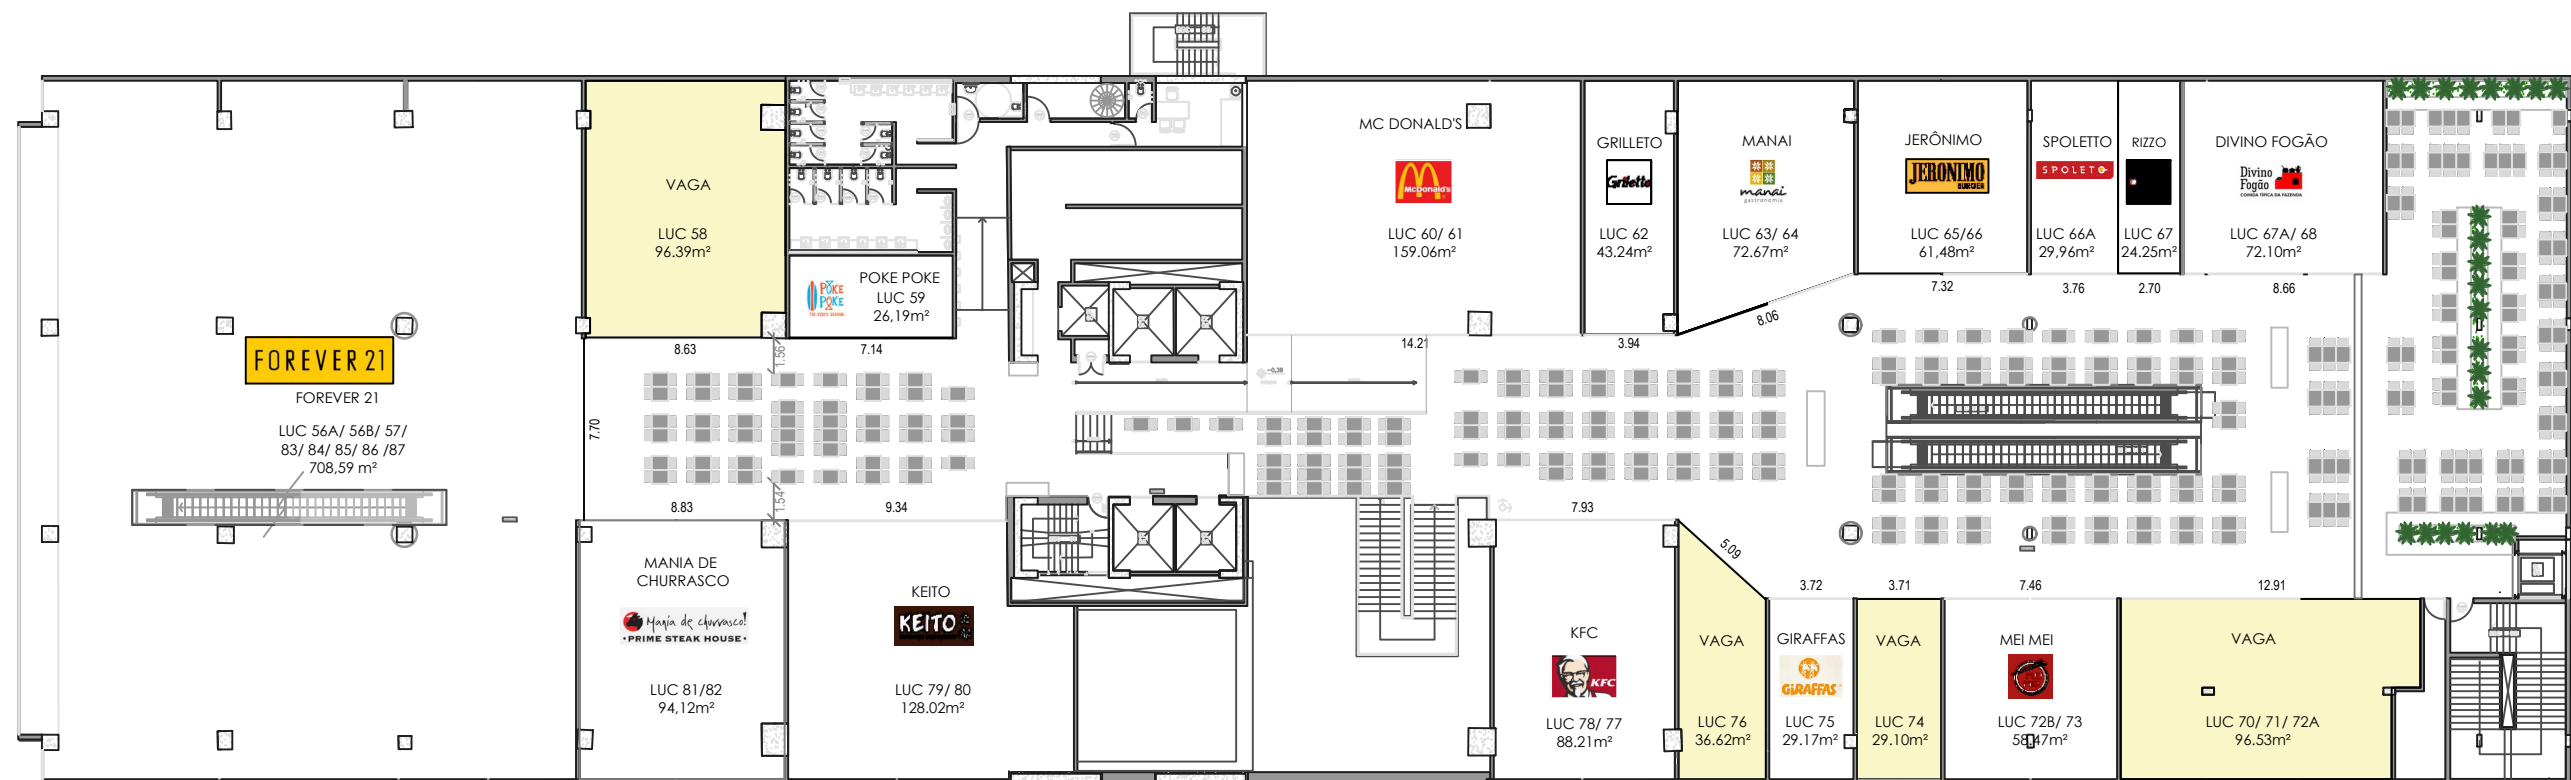

PISO SÃO CARLOS

**LEGENDA**

- INAUGURADA
- EM OBRAS
- ASSINADO/EM CONTRATO
- VAGA

**NOTA GERAL**

- MEDIDAS APROXIMADAS, NECESSÁRIO CONFIRMAÇÃO "IN LOCO".

	PLANTA DE MIX PISO SÃO CARLOS	s/ escala Eng. Suzana Santos	folha: <b>01</b> /04
	08/02/2022	TOP CENTER SHOPPING	

PISO BELA VISTA

**LEGENDA**

- INAUGURADA
- EM OBRAS
- ASSINADO/EM CONTRATO
- VAGA

**NOTA GERAL**

- MEDIDAS APROXIMADAS, NECESSÁRIO CONFIRMAÇÃO "IN LOCO".

	PLANTA DE MIX PISO BELA VISTA	s/ escala Eng. Suzana Santos	folha: <b>04</b> /04
	08/02/2022	TOP CENTER SHOPPING	

PISO JOAQUIM EUGENIO

**LEGENDA**

- INAUGURADA
- EM OBRAS
- ASSINADO/EM CONTRATO
- VAGA

**NOTA GERAL**

- MEDIDAS APROXIMADAS, NECESSÁRIO CONFIRMAÇÃO "IN LOCO".

	<b>PLANTA DE MIX</b> PISO JOAQUIM EUGENIO	s/ escala Eng. Suzana Santos	folha: <b>02</b> /04
	08/02/2022	TOP CENTER SHOPPING	

**LEGENDA**

- INAUGURADA
- EM OBRAS
- ASSINADO/EM CONTRATO
- VAGA

**NOTA GERAL**

- MEDIDAS APROXIMADAS, NECESSÁRIO CONFIRMAÇÃO "IN LOCO".

	<b>PLANTA DE MIX</b> PISO PAULISTA	s/ escala <b>03</b>
	08/02/2022	Eng. Suzana Santos
	<b>TOP CENTER SHOPPING</b>	