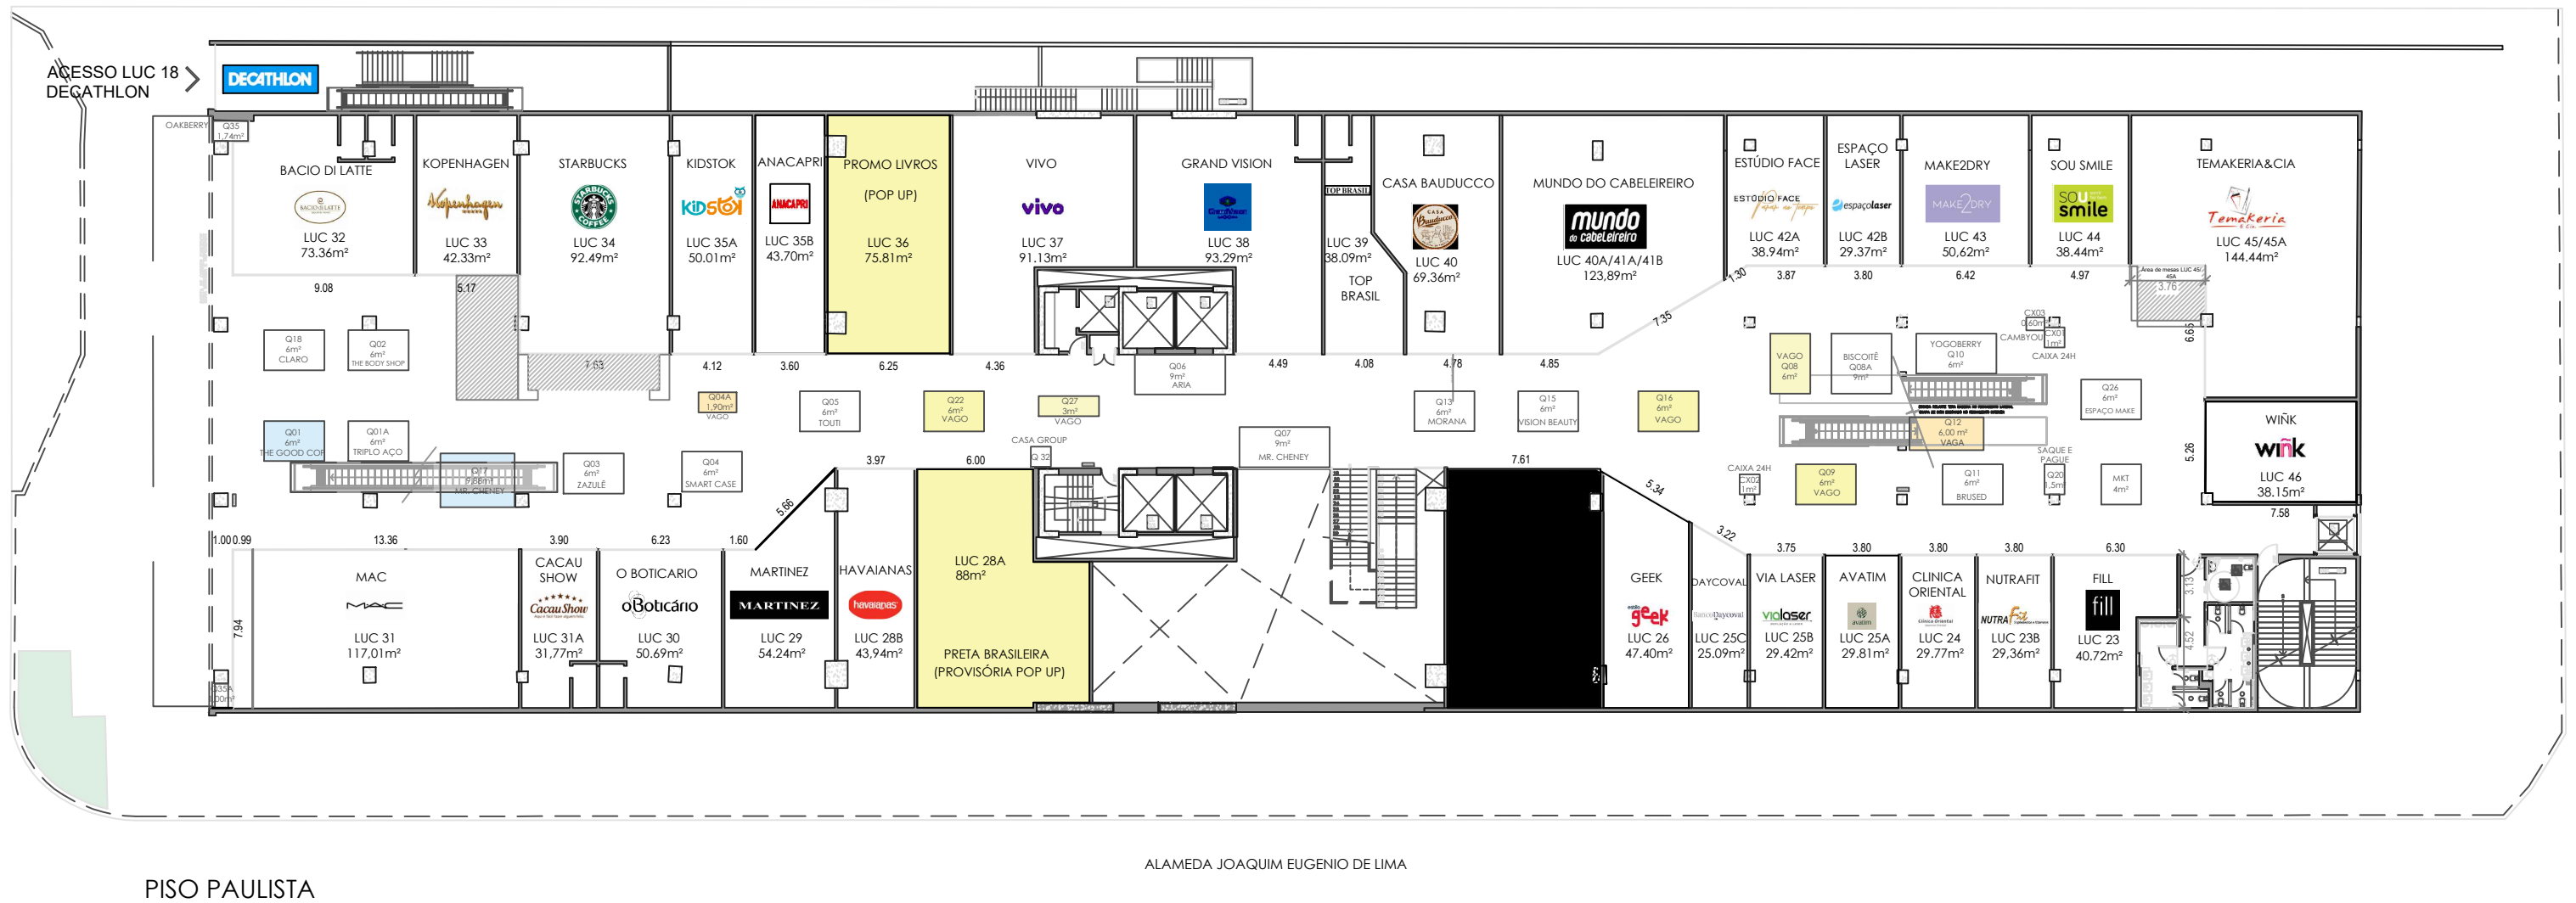

PISO SÃO CARLOS

**LEGENDA**

- INAUGURADA
- EM OBRAS
- ASSINADO/EM CONTRATO
- VAGA

**NOTA GERAL**

- MEDIDAS APROXIMADAS, NECESSÁRIO CONFIRMAÇÃO "IN LOCO".

	PLANTA DE MIX PISO SÃO CARLOS	s/ escala Eng. Suzana Santos	folha: <b>01</b> /04
	08/02/2022	TOP CENTER SHOPPING	

PISO BELA VISTA

**LEGENDA**

- INAUGURADA
- EM OBRAS
- ASSINADO/EM CONTRATO
- VAGA

**NOTA GERAL**

- MEDIDAS APROXIMADAS, NECESSÁRIO CONFIRMAÇÃO "IN LOCO".

	PLANTA DE MIX PISO BELA VISTA	s/ escala Eng. Suzana Santos	folha: <b>04</b> /04
	08/02/2022	TOP CENTER SHOPPING	

PISO JOAQUIM EUGENIO

**LEGENDA**

- INAUGURADA
- EM OBRAS
- ASSINADO/EM CONTRATO
- VAGA

**NOTA GERAL**

- MEDIDAS APROXIMADAS, NECESSÁRIO CONFIRMAÇÃO "IN LOCO".

	<b>PLANTA DE MIX</b> PISO JOAQUIM EUGENIO	s/ escala Eng. Suzana Santos	folha: <b>02</b> /04
	08/02/2022	TOP CENTER SHOPPING	

**LEGENDA**

- INAUGURADA
- EM OBRAS
- ASSINADO/EM CONTRATO
- VAGA

**NOTA GERAL**

- MEDIDAS APROXIMADAS, NECESSÁRIO CONFIRMAÇÃO "IN LOCO".

	<b>PLANTA DE MIX</b> PISO PAULISTA	s/ escala <b>03</b>
	08/02/2022	Eng. Suzana Santos
	<b>TOP CENTER SHOPPING</b>	