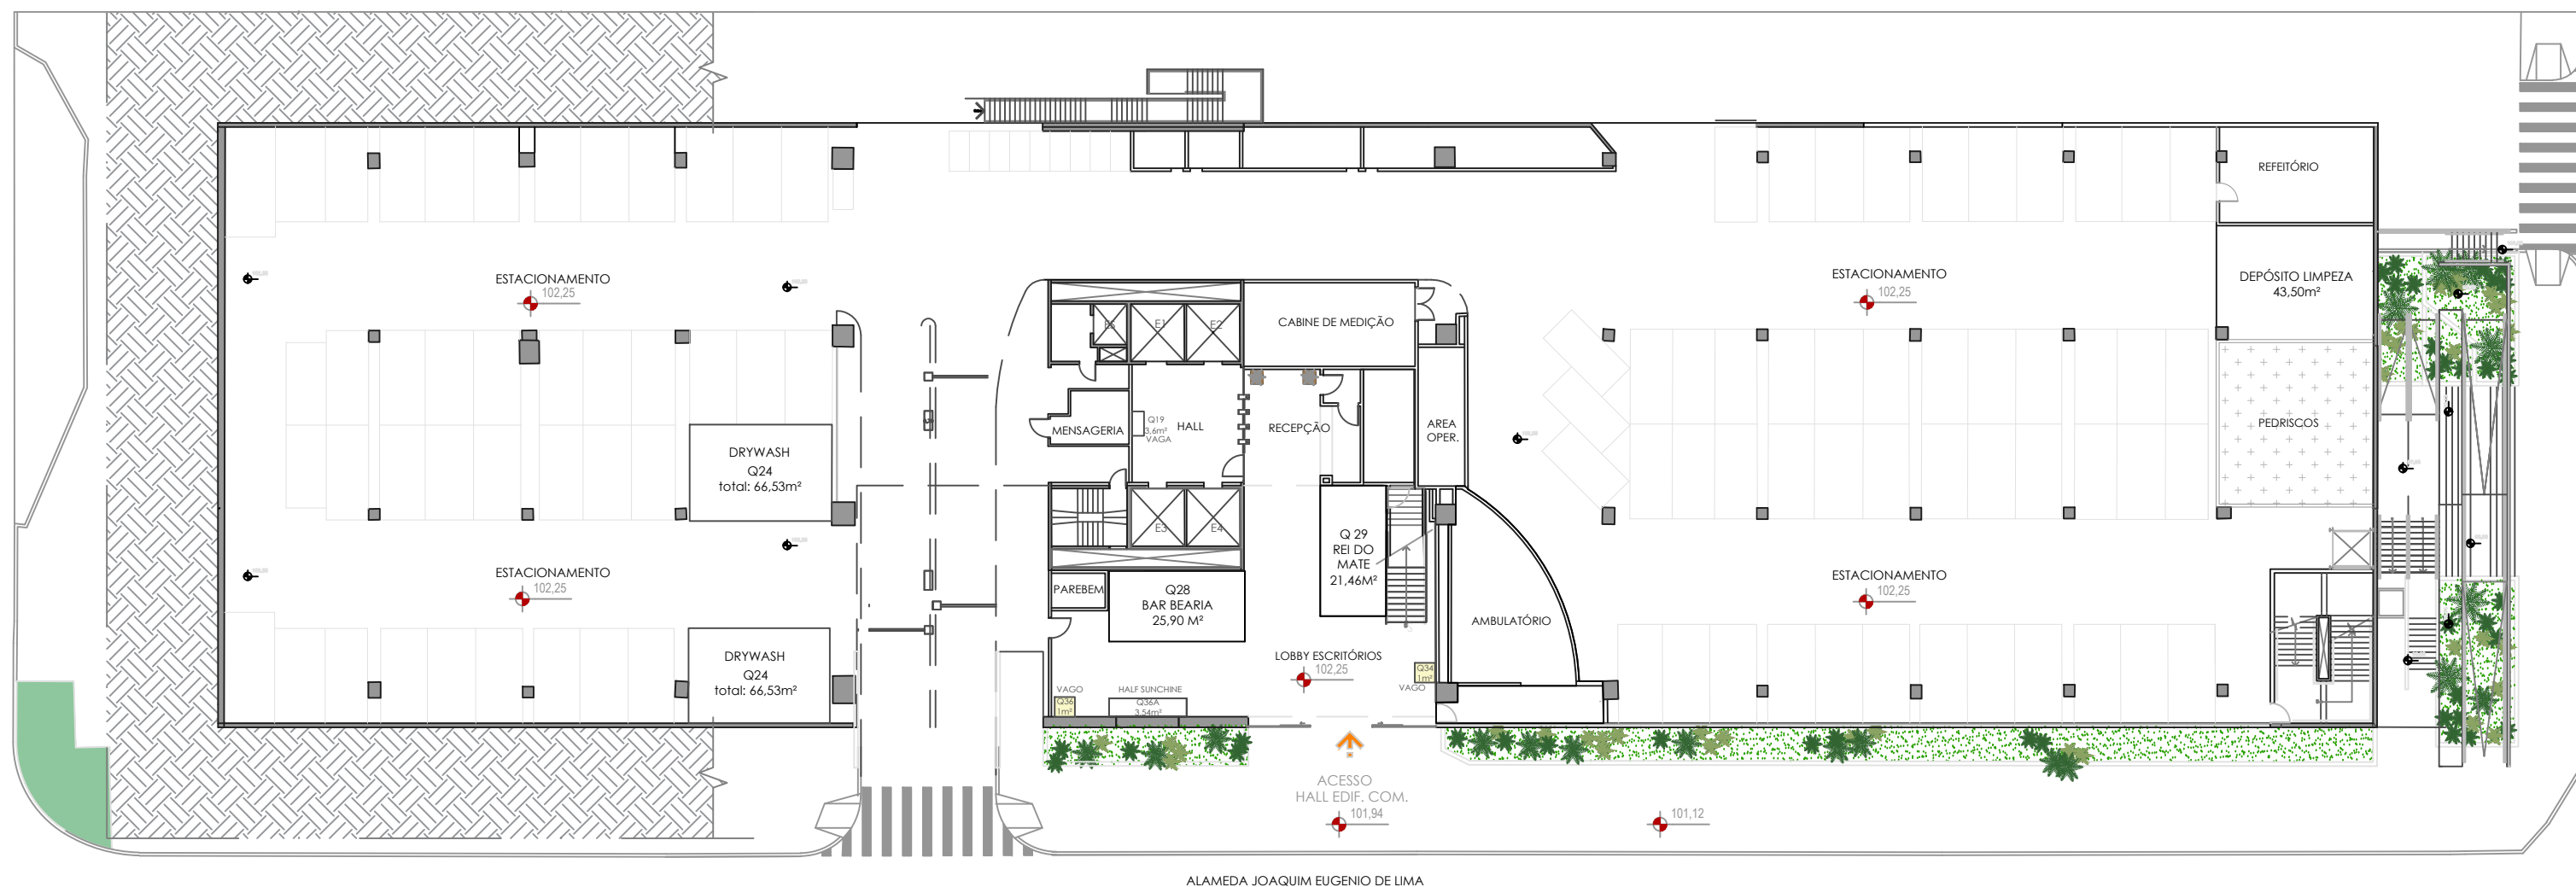

PISO SÃO CARLOS

LEGENDA

- INAUGURADA
- EM OBRAS
- ASSINADO/EM CONTRATO
- VAGA

NOTA GERAL

- MEDIDAS APROXIMADAS, NECESSÁRIO CONFIRMAÇÃO "IN LOCO".

	PLANTA DE MIX PISO SÃO CARLOS	s/ escala Eng. Suzana Santos	folha: 01 /04
	08/02/2022	TOP CENTER SHOPPING	

PISO BELA VISTA

LEGENDA

- INAUGURADA
- EM OBRAS
- ASSINADO/EM CONTRATO
- VAGA

NOTA GERAL

- MEDIDAS APROXIMADAS, NECESSÁRIO CONFIRMAÇÃO "IN LOCO".

	PLANTA DE MIX PISO BELA VISTA	s/ escala Eng. Suzana Santos	folha: 04 /04
	08/02/2022	TOP CENTER SHOPPING	

PISO JOAQUIM EUGENIO

LEGENDA

- INAUGURADA
- EM OBRAS
- ASSINADO/EM CONTRATO
- VAGA

NOTA GERAL

- MEDIDAS APROXIMADAS, NECESSÁRIO CONFIRMAÇÃO "IN LOCO".

	PLANTA DE MIX PISO JOAQUIM EUGENIO	s/ escala Eng. Suzana Santos	folha: 02 /04
	08/02/2022	TOP CENTER SHOPPING	

PISO PAULISTA

ALAMEDA JOAQUIM EUGENIO DE LIMA

LEGENDA

- INAUGURADA
- EM OBRAS
- ASSINADO/EM CONTRATO
- VAGA

NOTA GERAL

- MEDIDAS APROXIMADAS, NECESSÁRIO CONFIRMAÇÃO "IN LOCO".

	PLANTA DE MIX	folha:
	PISO PAULISTA	s/ escala 03
08/02/2022	Eng. Suzana Santos	/04
TOP CENTER SHOPPING		