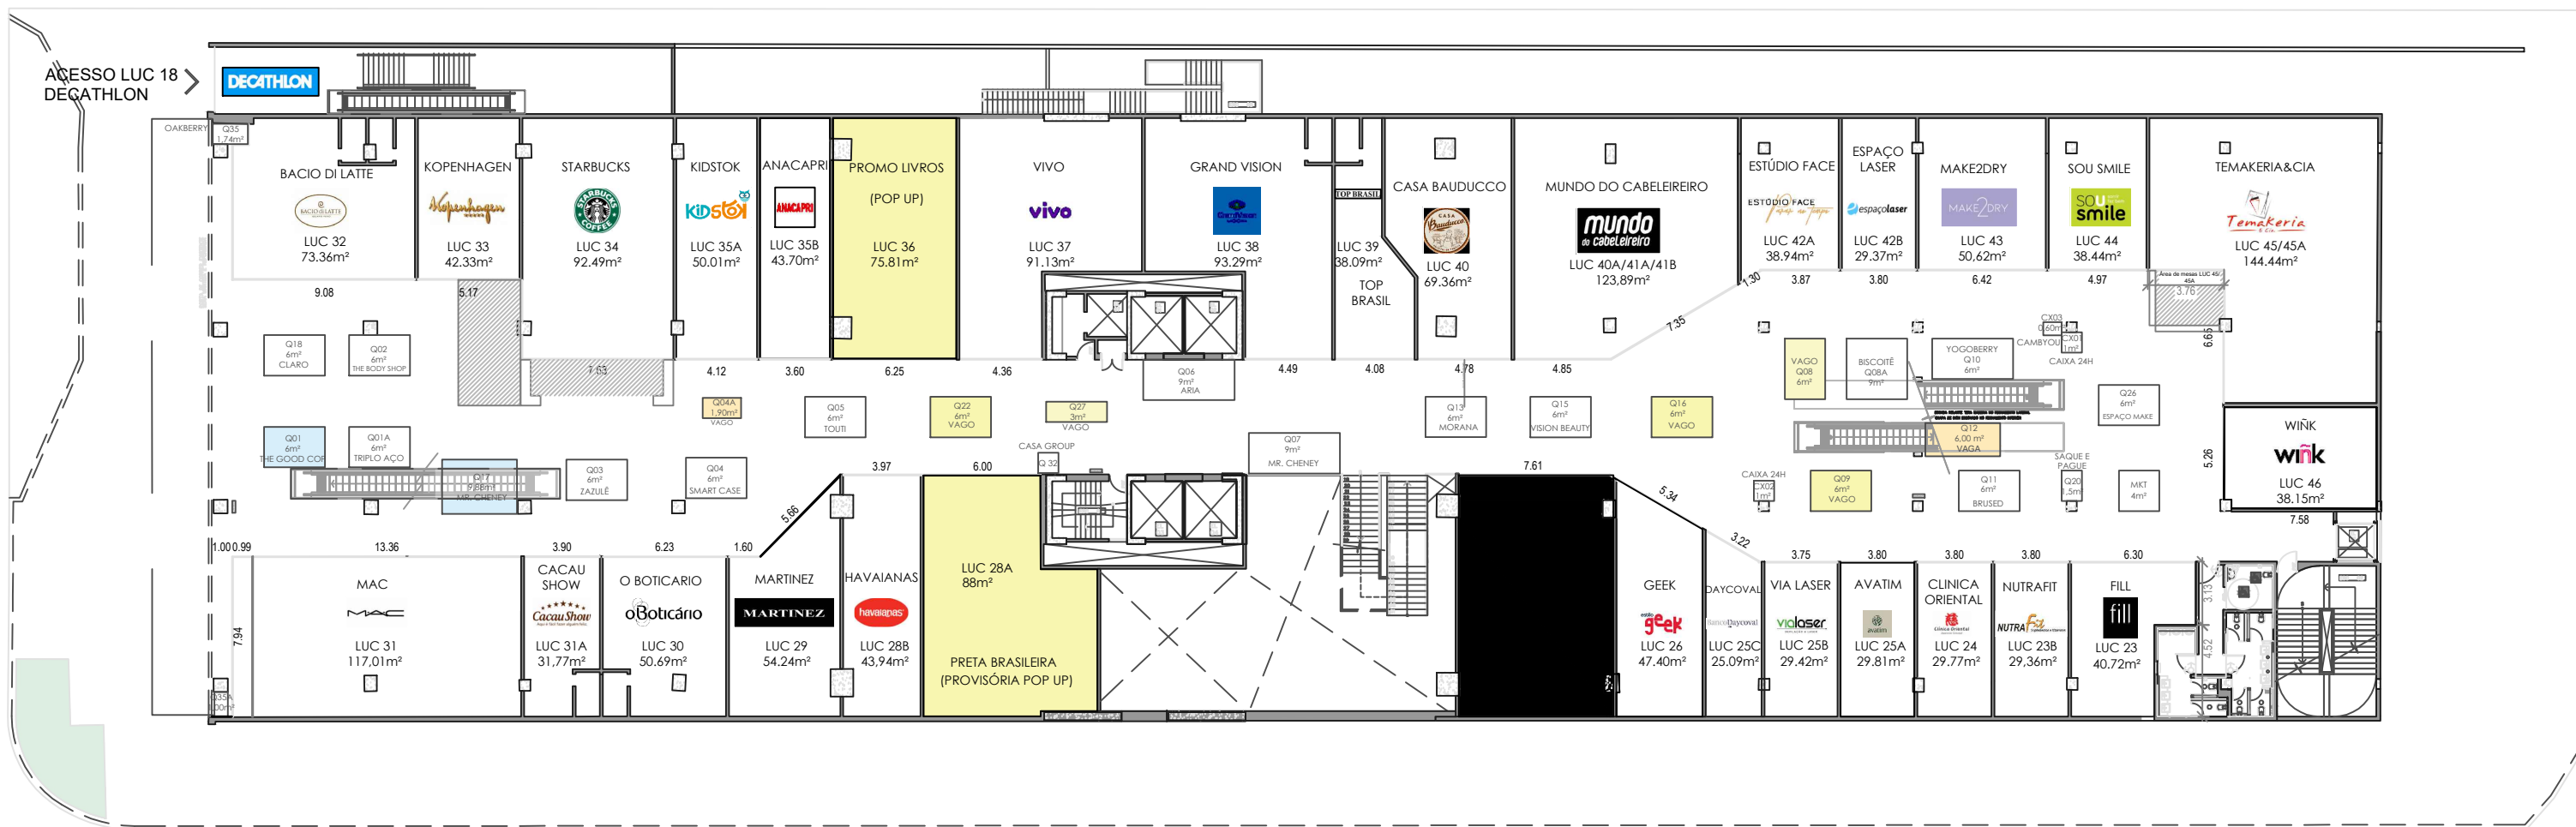

PISO SÃO CARLOS

LEGENDA

- INAUGURADA
- EM OBRAS
- ASSINADO/EM CONTRATO
- VAGA

NOTA GERAL

- MEDIDAS APROXIMADAS, NECESSÁRIO CONFIRMAÇÃO "IN LOCO".

	PLANTA DE MIX PISO SÃO CARLOS	s/ escala Eng. Suzana Santos	folha: 01 /04
	08/02/2022	TOP CENTER SHOPPING	

PISO BELA VISTA

LEGENDA

- INAUGURADA
- EM OBRAS
- ASSINADO/EM CONTRATO
- VAGA

NOTA GERAL

- MEDIDAS APROXIMADAS, NECESSÁRIO CONFIRMAÇÃO "IN LOCO".

	PLANTA DE MIX PISO BELA VISTA	s/ escala Eng. Suzana Santos	folha: 04 /04
	08/02/2022	TOP CENTER SHOPPING	

PISO JOAQUIM EUGENIO

LEGENDA

- INAUGURADA
- EM OBRAS
- ASSINADO/EM CONTRATO
- VAGA

NOTA GERAL

- MEDIDAS APROXIMADAS, NECESSÁRIO CONFIRMAÇÃO "IN LOCO".

	PLANTA DE MIX PISO JOAQUIM EUGENIO	s/ escala Eng. Suzana Santos	folha: 02 /04
	08/02/2022	TOP CENTER SHOPPING	

PISO PAULISTA

ALAMEDA JOAQUIM EUGENIO DE LIMA

LEGENDA

- INAUGURADA
- EM OBRAS
- ASSINADO/EM CONTRATO
- VAGA

NOTA GERAL

- MEDIDAS APROXIMADAS, NECESSÁRIO CONFIRMAÇÃO "IN LOCO".

	PLANTA DE MIX	folha:
	PISO PAULISTA	s/ escala 03
08/02/2022	Eng. Suzana Santos	/04
TOP CENTER SHOPPING		