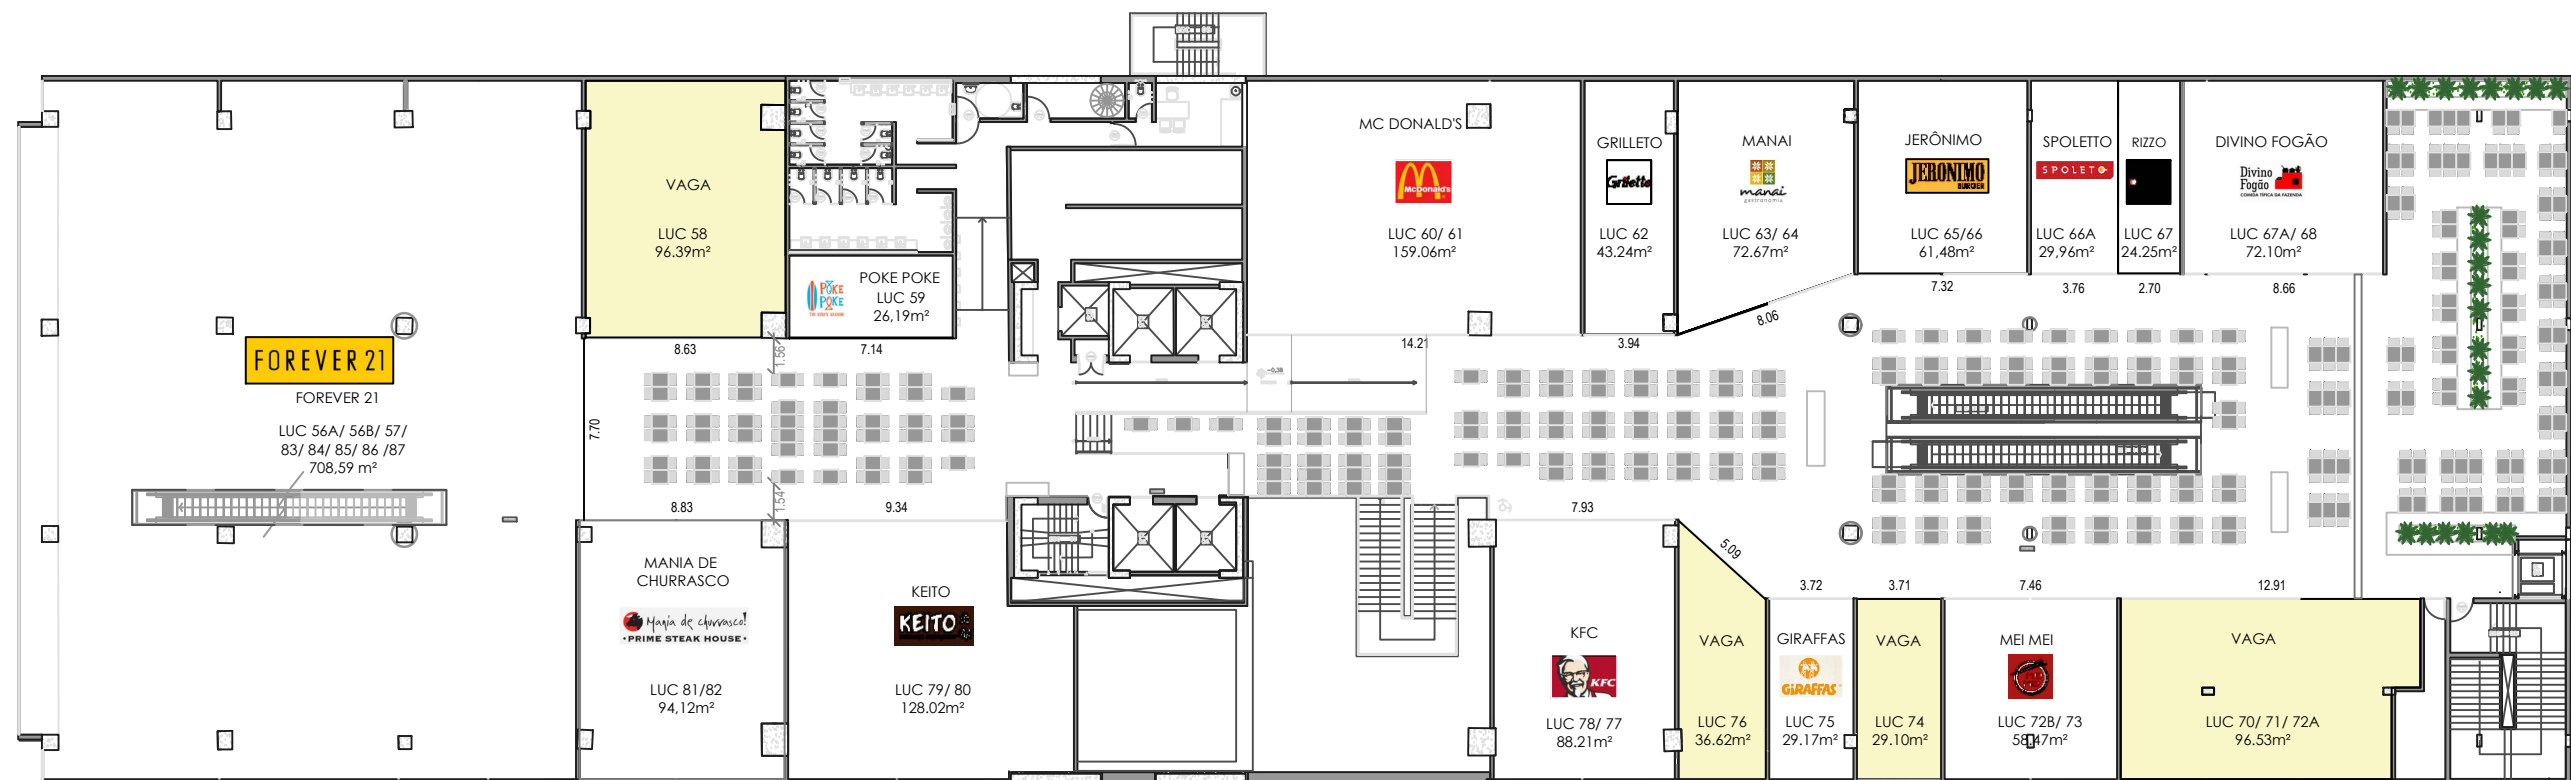

PISO SÃO CARLOS

LEGENDA

- INAUGURADA
- EM OBRAS
- ASSINADO/EM CONTRATO
- VAGA

NOTA GERAL

- MEDIDAS APROXIMADAS, NECESSÁRIO CONFIRMAÇÃO "IN LOCO".

	PLANTA DE MIX PISO SÃO CARLOS	s/ escala Eng. Suzana Santos	folha: 01 /04
	08/02/2022	TOP CENTER SHOPPING	

PISO BELA VISTA

LEGENDA

- INAUGURADA
- EM OBRAS
- ASSINADO/EM CONTRATO
- VAGA

NOTA GERAL

- MEDIDAS APROXIMADAS, NECESSÁRIO CONFIRMAÇÃO "IN LOCO".

	PLANTA DE MIX PISO BELA VISTA	s/ escala Eng. Suzana Santos	folha: 04 /04
	08/02/2022	TOP CENTER SHOPPING	

PISO JOAQUIM EUGENIO

LEGENDA

- INAUGURADA
- EM OBRAS
- ASSINADO/EM CONTRATO
- VAGA

NOTA GERAL

- MEDIDAS APROXIMADAS, NECESSÁRIO CONFIRMAÇÃO "IN LOCO".

	PLANTA DE MIX PISO JOAQUIM EUGENIO	s/ escala Eng. Suzana Santos	folha: 02 /04
	08/02/2022	TOP CENTER SHOPPING	

PISO PAULISTA

ALAMEDA JOAQUIM EUGENIO DE LIMA

LEGENDA

- INAUGURADA
- EM OBRAS
- ASSINADO/EM CONTRATO
- VAGA

NOTA GERAL

- MEDIDAS APROXIMADAS, NECESSÁRIO CONFIRMAÇÃO "IN LOCO".

	PLANTA DE MIX	folha:
	PISO PAULISTA	s/ escala 03
08/02/2022	Eng. Suzana Santos	/04
TOP CENTER SHOPPING		