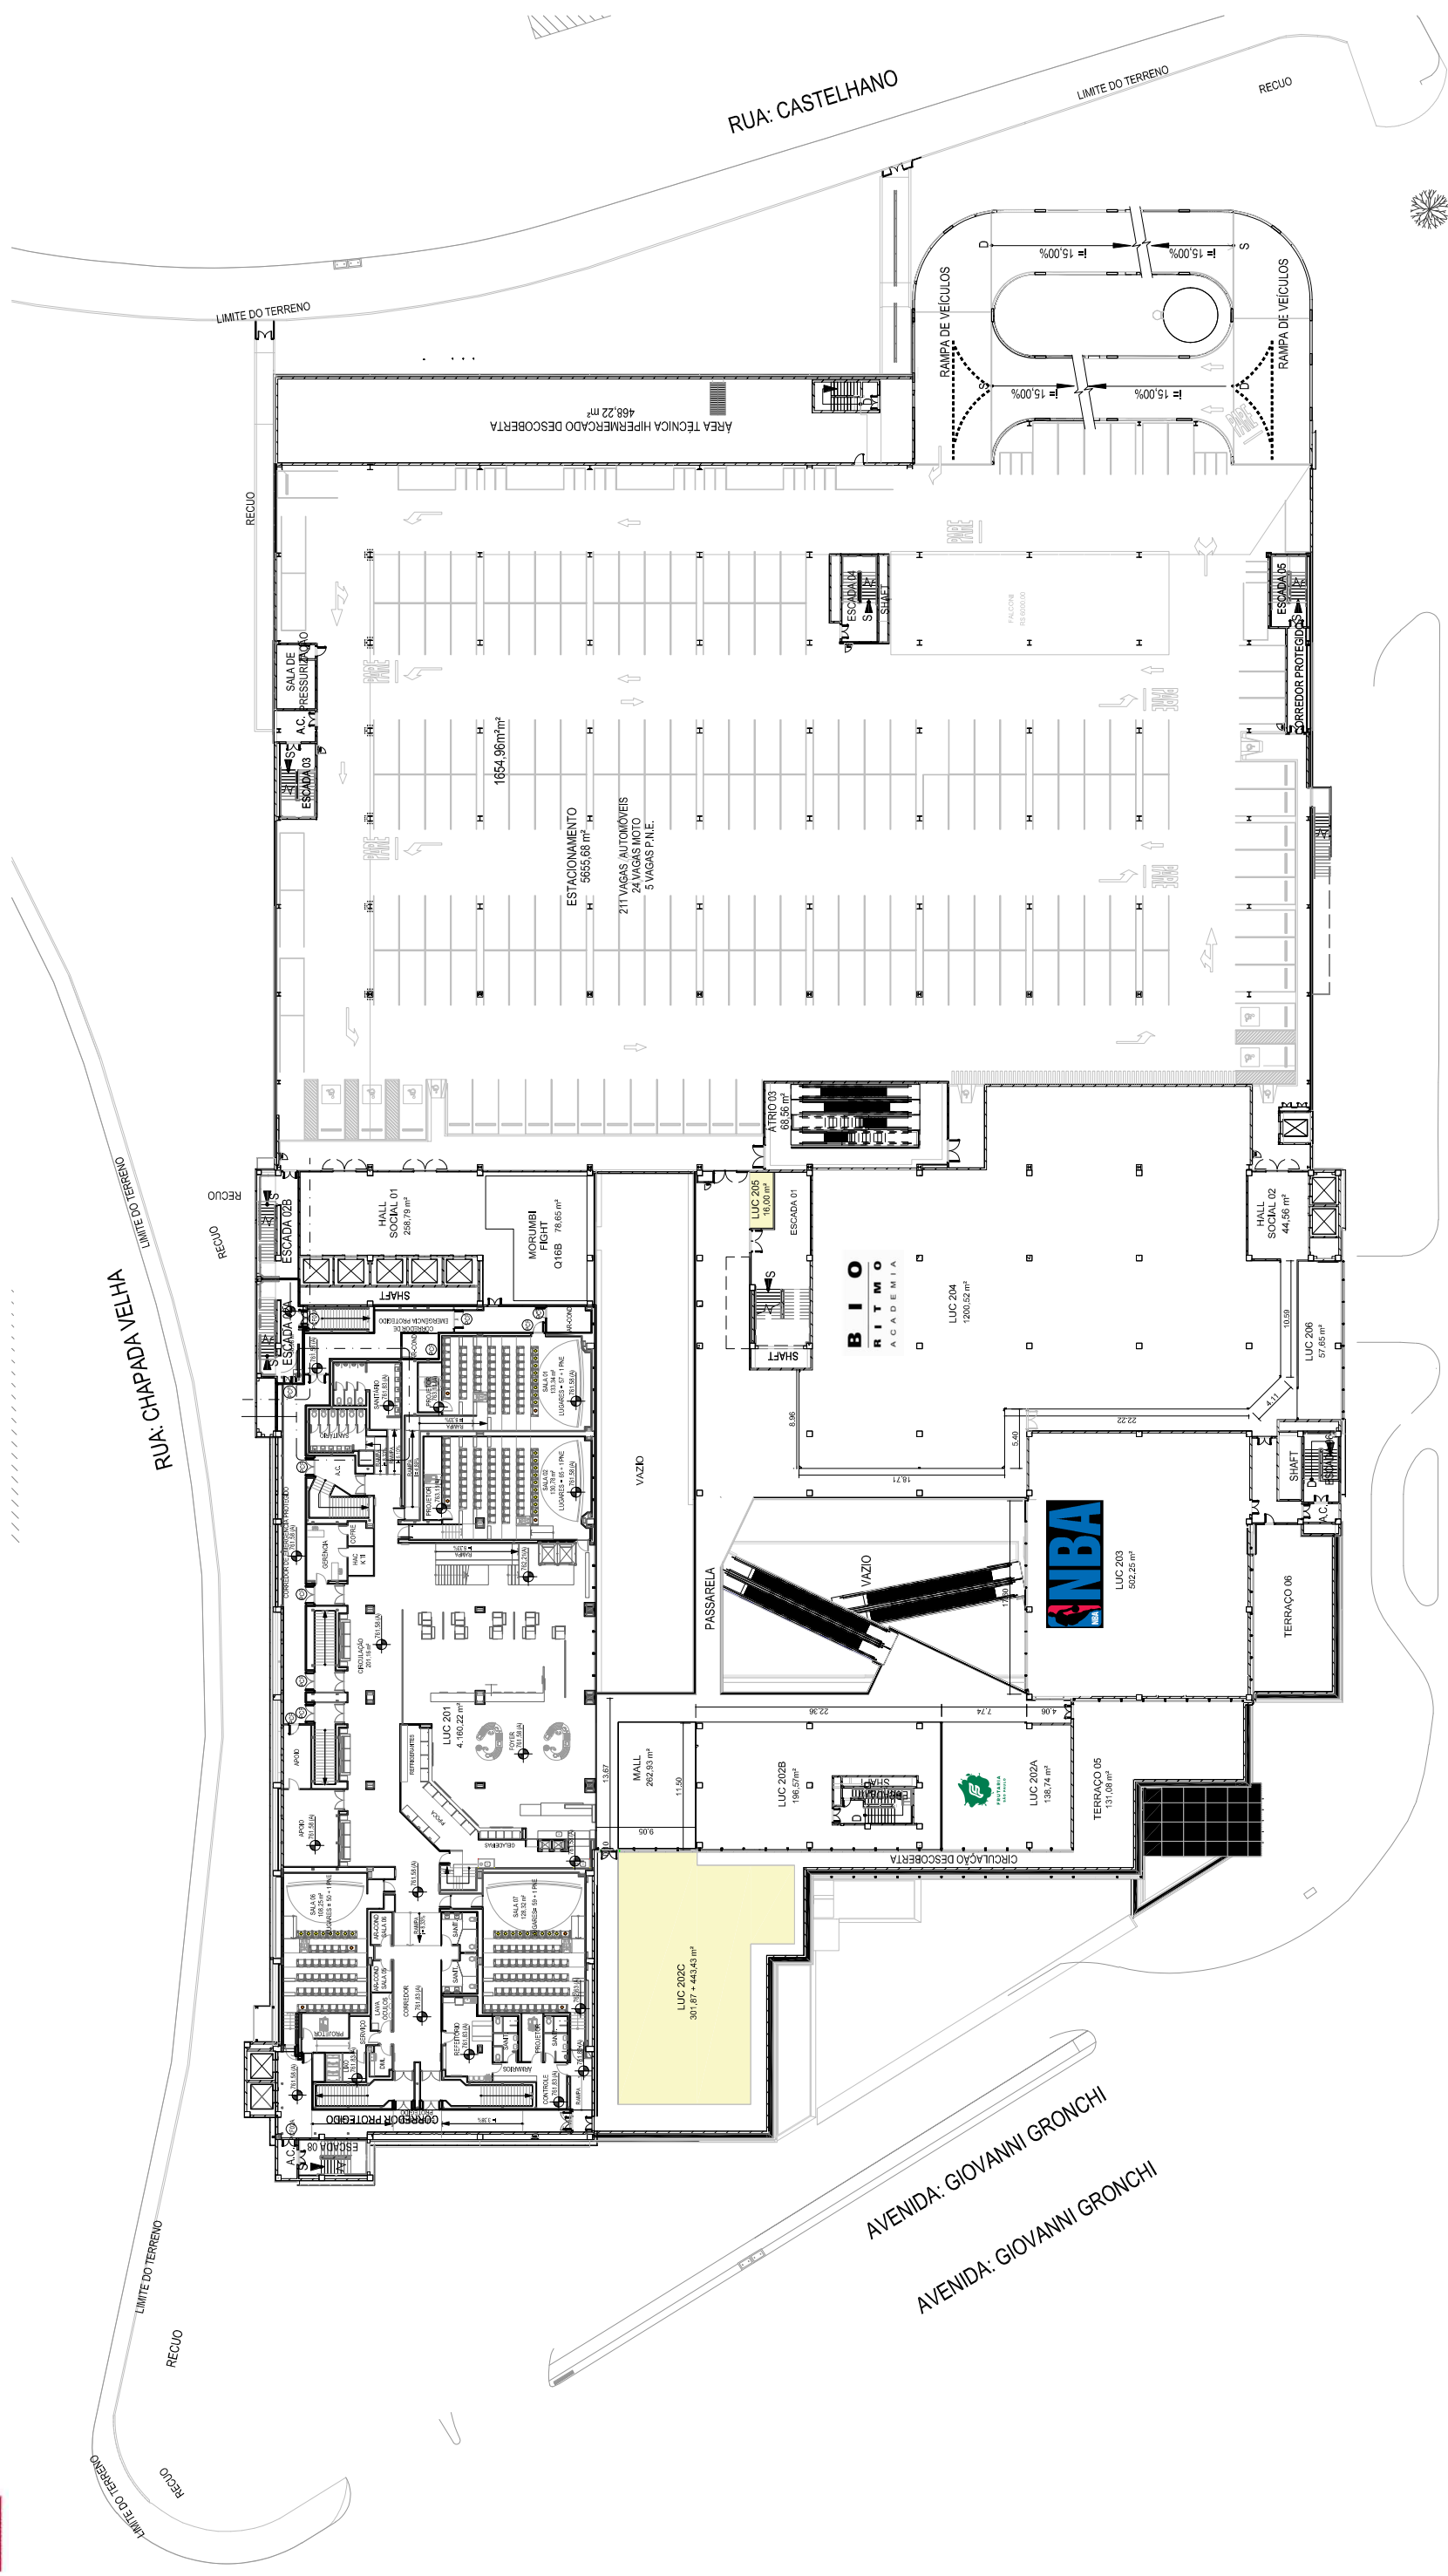

1. **LEGENDA**
2. INAUGURADA
   - EM OBRAS
   - ASSINADO/EM CONTRATO
   - VAGA