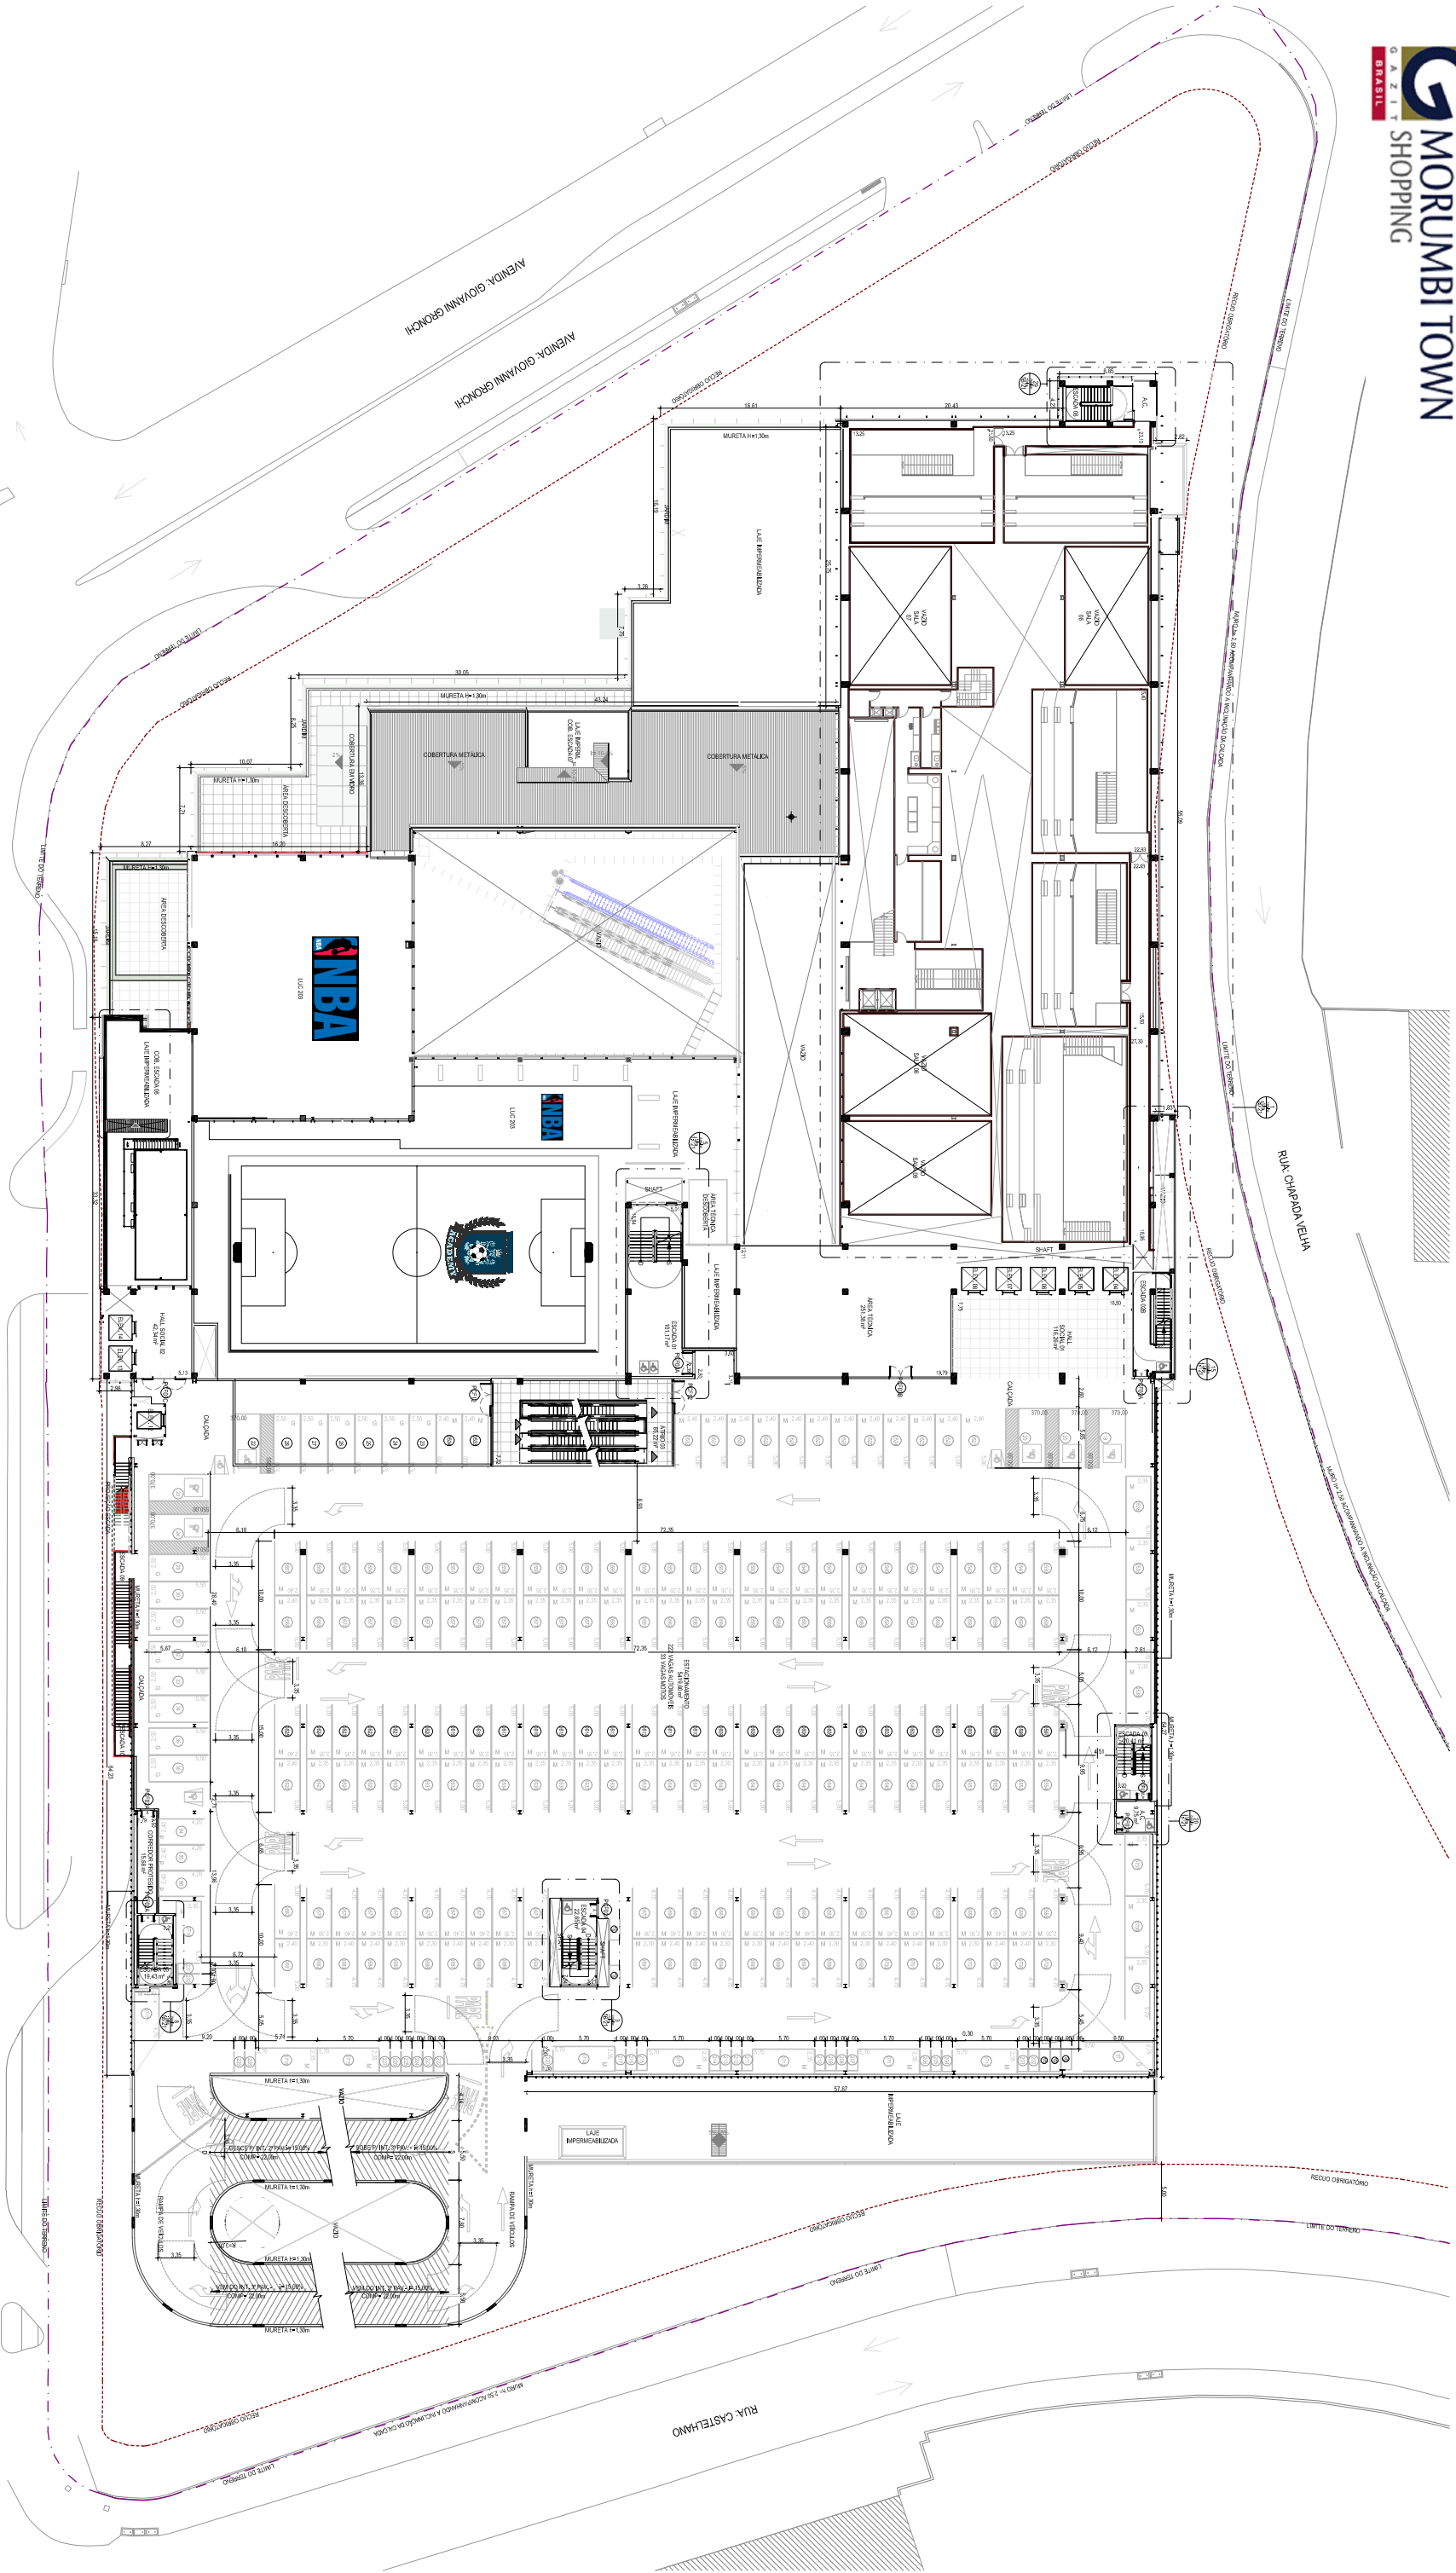

NOTA GERAL
• MEDIDAS APROXIMADAS, NECESSÁRIO CONFIRMAÇÃO "IN LOCO".

G PLANTA DE MIX
TÉRREO
08/02/2022
Arq. Divê Marchetto

folha: **02**
/05

MORUMBI TOWN SHOPPING

RUA: NELSON GAMA DE OLIVEIRA

LEGENDA

- INAUGURADA
- EM OBRAS
- ASSINADO/EM CONTRATO
- VAGA

MORUMBI TOWN SHOPPING

PLANTA DE MIX
1º PAVIMENTO
s/ escala

03 / 05

08/02/2022
Arqº Divê Marchetto

NOTA GERAL
• MEDIDAS APROXIMADAS, NECESSÁRIO CONFIRMAÇÃO "IN LOCO".

- LEGENDA**
- INAUGURADA
 - EM OBRAS
 - ASSINADO/EM CONTRATO
 - VAGA

- LEGENDA**
- INAUGURADA
 - EM OBRAS
 - ASSINADO/EM CONTRATO
 - VAGA

NOTA GERAL
• MEDIDAS APROXIMADAS, NECESSÁRIO CONFIRMAÇÃO IN LOCO.

G **MORUMBI TOWN SHOPPING**
3º PAVIMENTO
08/02/2022
Arqº Divê Marchetto
s/ escala
Folha: **05** /05