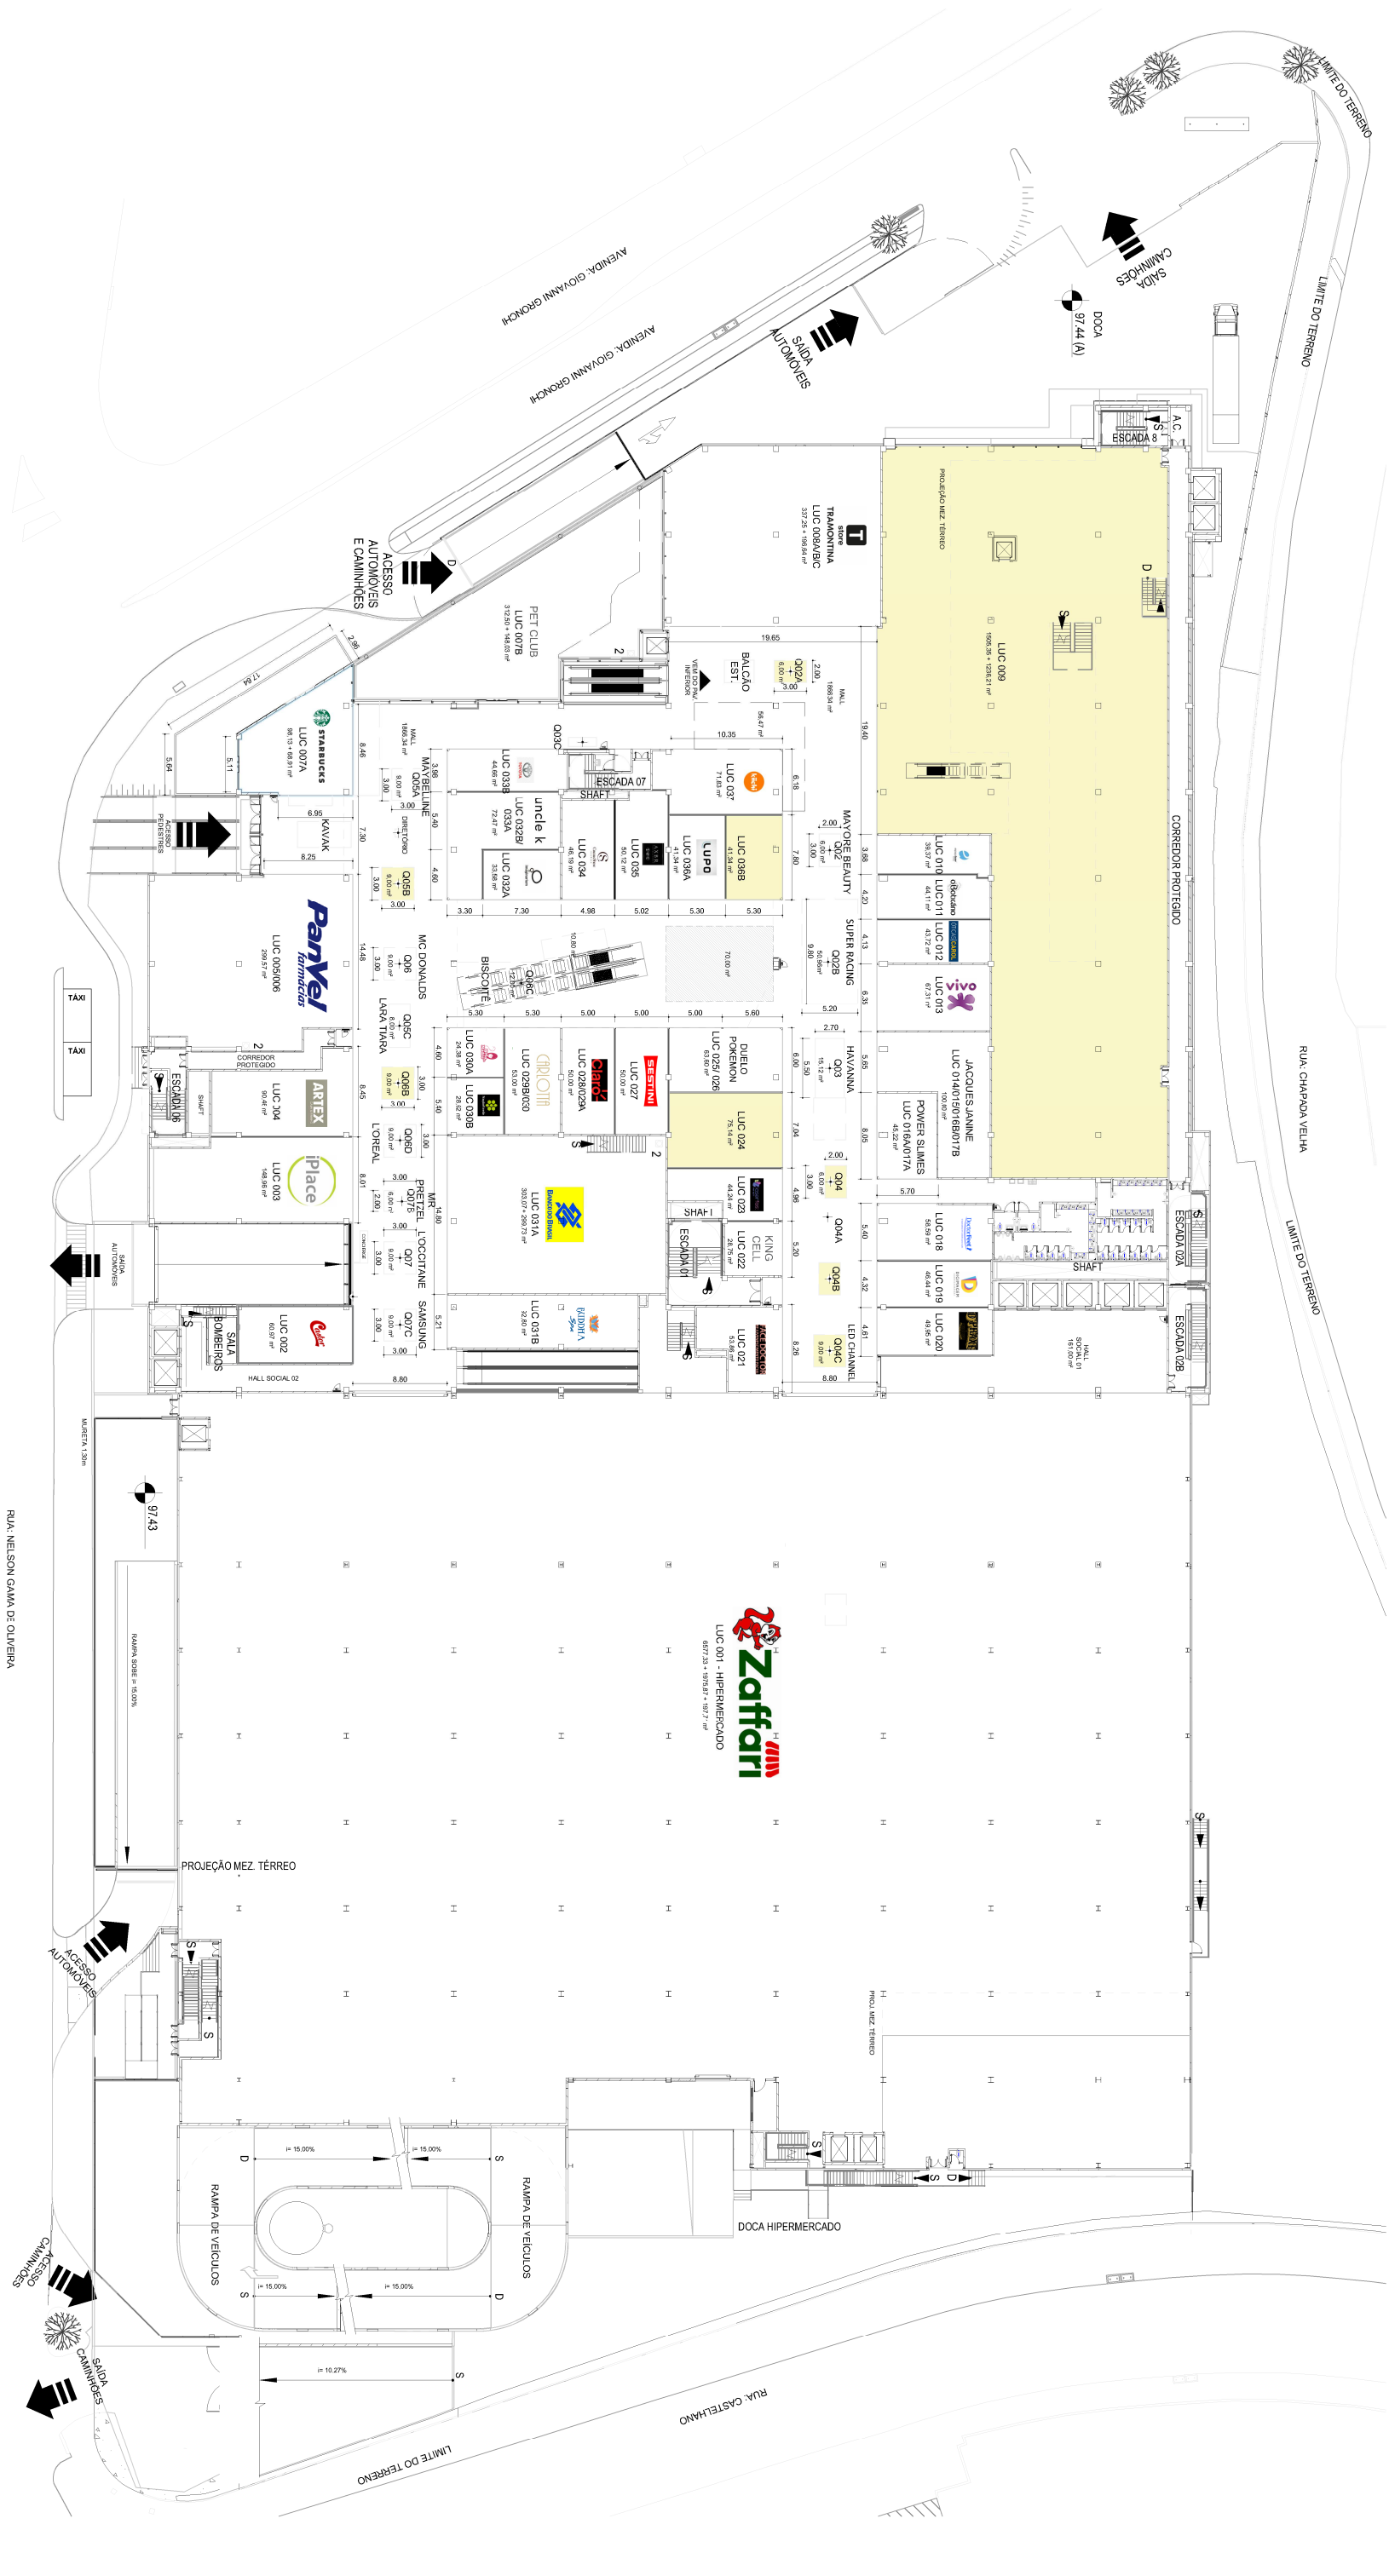

LEGENDA

- INAUGURADA
- EM OBRAS
- ASSINADO/EM CONTRATO
- VAGA

G PLANTA DE MIX
PAVIMENTO INTERIOR s/ escala

08/02/2022 Atqº Divisº Marketing

MORUMBI TOWN SHOPPING

folha: **01** /05

LEGENDA

- INAUGURADA
- EM OBRAS
- ASSINADO/EM CONTRATO
- VAGA

NOTA GERAL
• MEDIDAS APROXIMADAS, NECESSÁRIO CONFIRMAÇÃO "IN LOCO".

G PLANTA DE MIX
TÉRREO
08/02/2022
Arq. Divê Marchetto

folha: **02**
/05

MORUMBI TOWN SHOPPING

RUA: NELSON GAMA DE OLIVEIRA

LEGENDA

- INAUGURADA
- EM OBRAS
- ASSINADO/EM CONTRATO
- VAGA

MORUMBI TOWN SHOPPING

PLANTA DE MIX
1º PAVIMENTO
s/ escala

03 / 05

08/02/2022
Arqº Divê Marchetto

NOTA GERAL
• MEDIDAS APROXIMADAS, NECESSÁRIO CONFIRMAÇÃO "IN LOCO".

- LEGENDA**
- INAUGURADA
 - EM OBRAS
 - ASSINADO/EM CONTRATO
 - VAGA